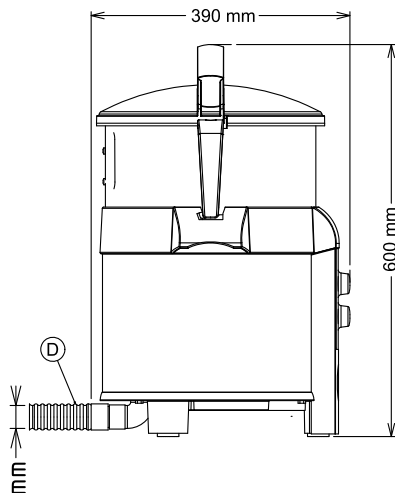

CWI = Raccordement eau froide
D = Vidange
EI = Connexion électrique