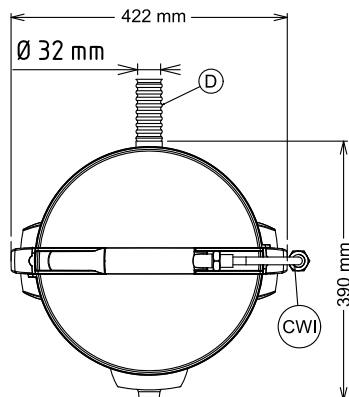

APPROBATION: _____

Avant

Côté

CWI = Raccordement eau froide
 D = Vidange
 EI = Connexion électrique

Dessus

Électrique

Voltage :

601305 (T5MFB)

Largeur extérieure

424 mm

Profondeur extérieure

390 mm

Hauteur extérieure

590 mm

Poids net (kg) :

18.2